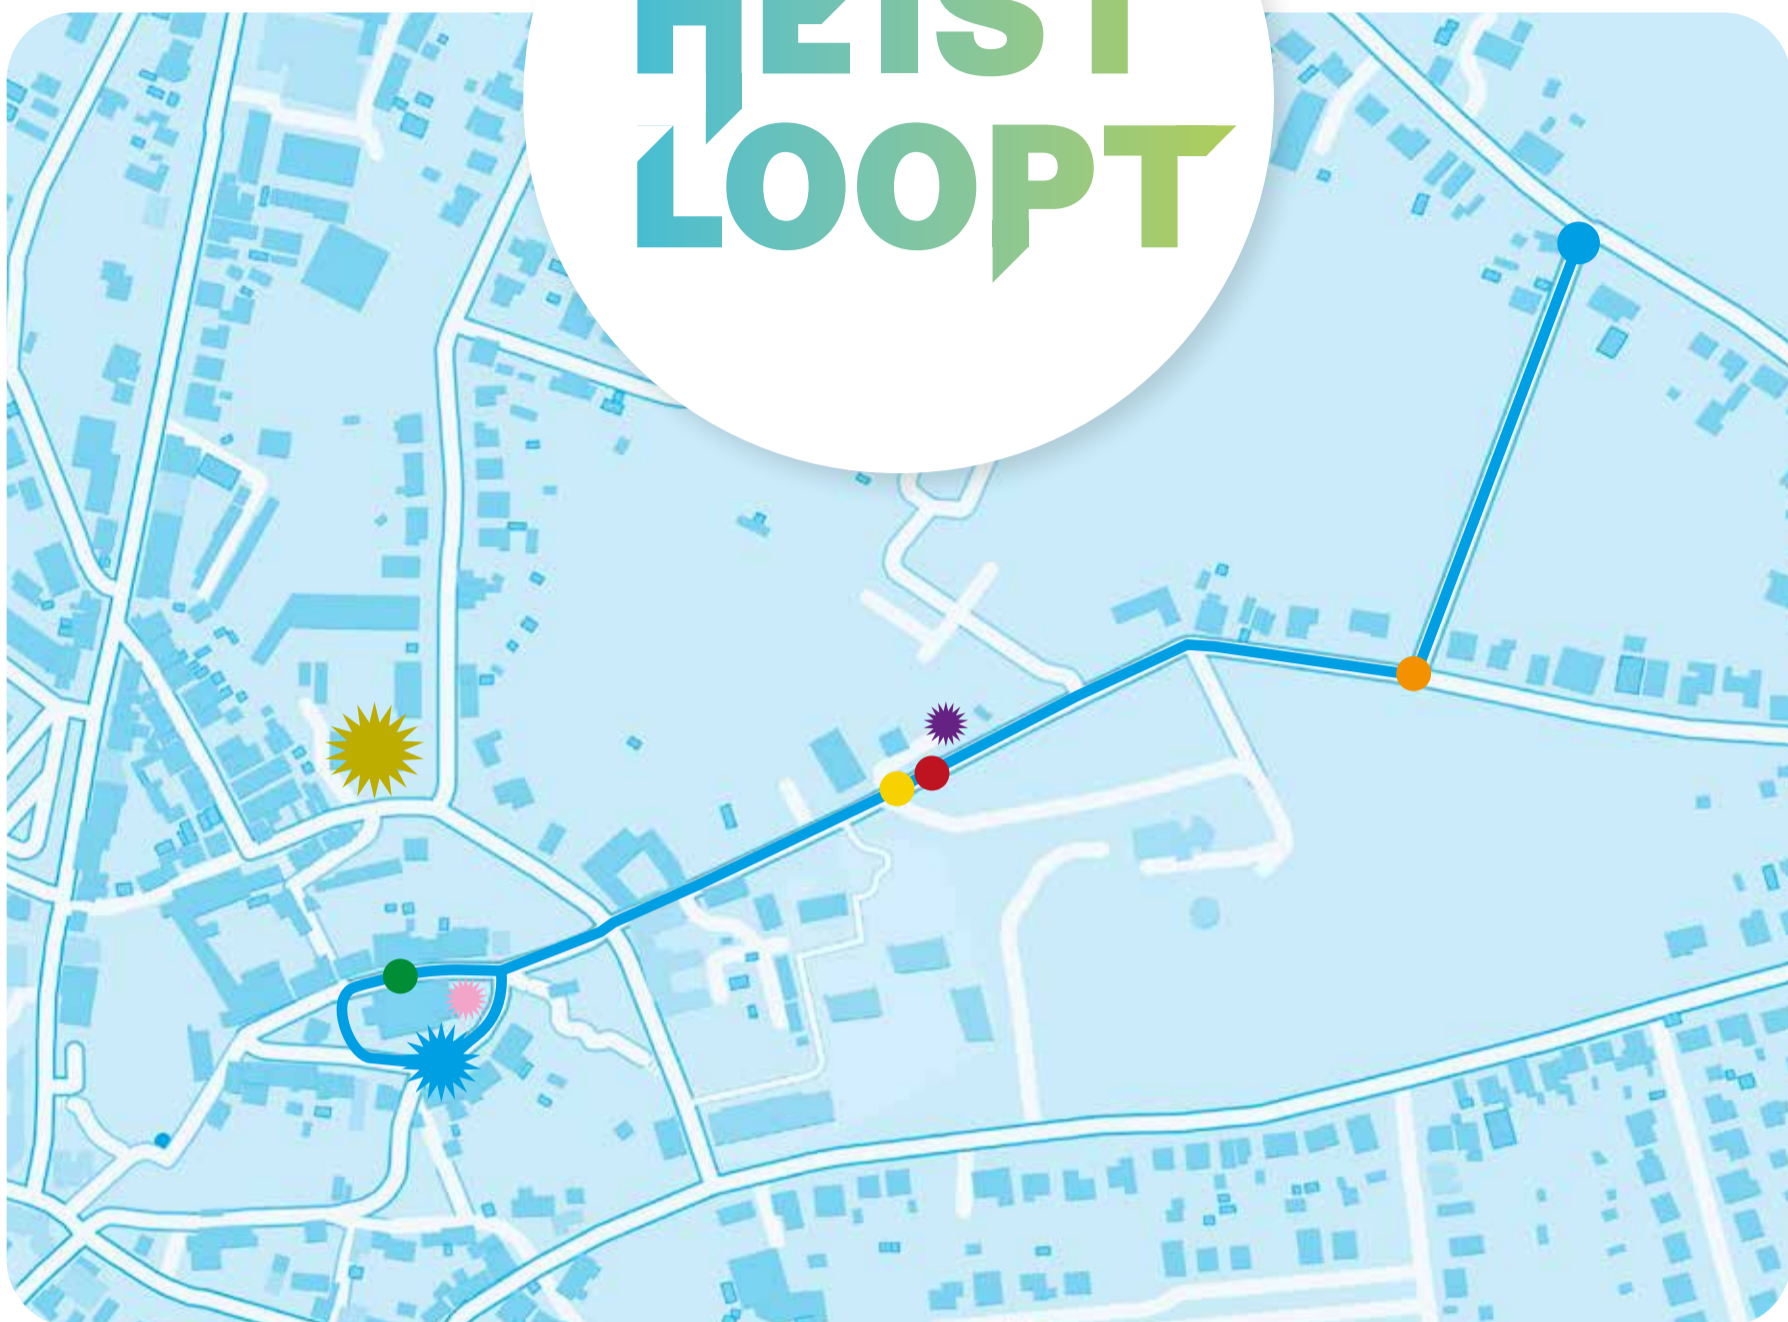

# HEI ST LOOPT

## PLAN KINDERLOOP

●	K4	START 14u30	900 METER	STARTPLAATS HOLLESTRAAT/TAPELAARSTRAAT
●	K1	START 14u35	100 METER	STARTPLAATS NAAST DE KERK
●	K3	START 14u45	600 METER	STARTPLAATS ONVREDESTRAAT
●	K2	START 14u50	300 METER	STARTPLAATS MEISJES CHIRO
●	G	START 14u50	300 METER	STARTPLAATS MEISJES CHIRO

★ START EN AANKOMST

★ VERZAMELPLAATS MEISJES CHIRO

★ OPVANG KINDEREN

★ INSCHRIJVINGEN SPORHTAL